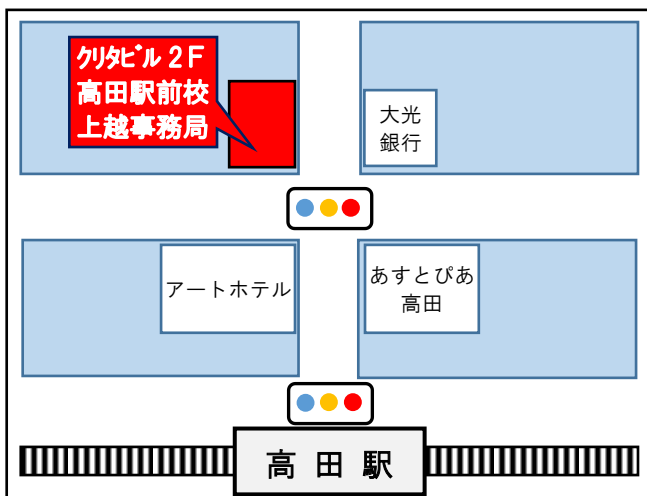

STEP 2

お電話の場合、受講する生徒さんのお名前と志望校、希望のカリキュラムをお伝えください。

STEP 3

事務局（教室）へご来局いただき、書類のお手続きをいたします。  
当社未入会の生徒さんの場合、受講前面談を行います。

《受講における注意事項》

- ※新型コロナウイルス感染症などにより、やむを得ず急遽講座が中止になる場合があります。
- ※受講時はマスクの着用や手指消毒など感染症対策にご協力ください。
- ※月の途中（その月で1、2、3回受講）で受講中止の際、残り回数分のご返金はありません。
- ※各講座の定員は8名です。
- ※開催最低人数に満たない場合、講座を開催できないこともあります。
- ※欠席時の補講はございませんので、ご了承ください。
- ※少人数講座のみの受講も可能です。ただし、当社での指導を一度も受講したことがない（入会金をいただいていない）場合は、入会金 22,000 円（税込）が別途必要となります。